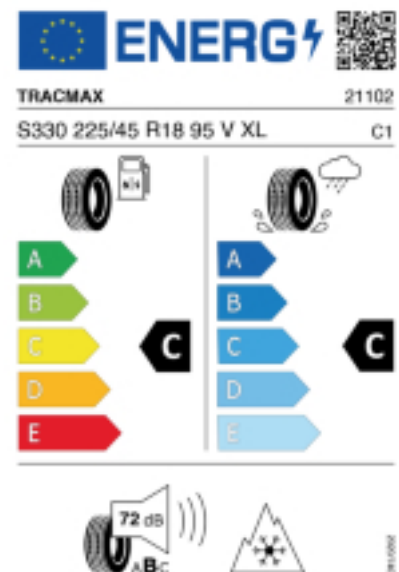

Reifenlabel

* es handelt sich bei diesem Preis um einen Online-Preis, dieser kann sekundlich variieren!

Gehen Sie auf Nummer sicher und loggen Sie den Preis, indem Sie den Auftrag bei Ihrem Wunschhändler online erteilen (unter Terminvereinbarung).

**Achtung, da der Montageaufwand für Offroad-Reifen variieren kann, handelt es sich hier um einen Ab-Preis. Aufschläge je Aufwand sind möglich!

Ab 18 Zoll können die Montagepreise steigen, da sich der Aufwand für die Montage erhöht!