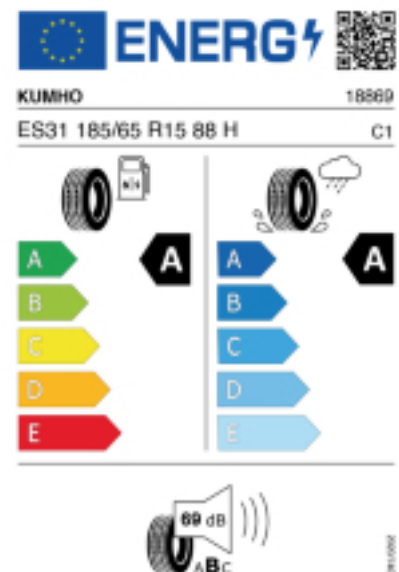

Fax: 0043192531300

E-Mail: office@cityreifen.at

Abbildung zeigt: KUMHO ES31 ECOWING
(Je nach Reifenbreite kann das Profilbild abweichen)

Produktbeschreibung

Falls nicht mit Auslauf oder DOT 200x (s. Reifen ABC) gekennzeichnet, handelt es sich um einen Reifen aus aktueller Produktion (lt. Reifenhersteller bis max. 5 Jahre 100% Gebrauchswert - eigenschaften / Quelle: BRV).

Reifen-Produktdatenblatt:
https://eprel.ec.europa.eu/fiches/tyres/Fiche_437288_EN.pdf

Link zur EU Datenbank:
<https://eprel.ec.europa.eu/qr/437288>

Reifenlabel

* es handelt sich bei diesem Preis um einen Online-Preis, dieser kann sekundlich variieren!
Gehen Sie auf Nummer sicher und loggen Sie den Preis, indem Sie den Auftrag bei Ihrem Wunschhändler online erteilen (unter Terminvereinbarung).
**Achtung, da der Montageaufwand für Offroad-Reifen variieren kann, handelt es sich hier um einen Ab-Preis. Aufschläge je Aufwand sind möglich!
Ab 18 Zoll können die Montagepreise steigen, da sich der Aufwand für die Montage erhöht!