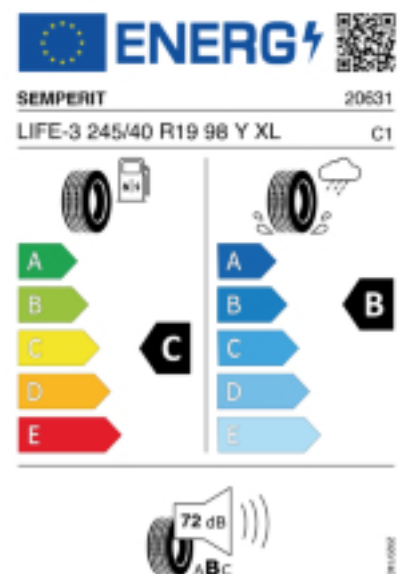

Abbildung zeigt: SEMPERIT SPEED-LIFE 3
(Je nach Reifenbreite kann das Profilbild abweichen)

Produktbeschreibung

Präzises Handling auf trockener Fahrbahn.

Die hohe Profilsteifigkeit und eine stabile Konstruktion der Außenschulter sorgen für präzises Lenkverhalten und hohe Fahrstabilität, insbesondere in Kurven.

Falls nicht mit Auslauf oder DOT 200x (s. Reifen ABC) gekennzeichnet, handelt es sich um einen Reifen aus aktueller Produktion (lt.

Reifenhersteller bis max. 5 Jahre 100% Gebrauchswert - eigenschaften /
Quelle: BRV).

Reifen-Produktdatenblatt:

https://eprel.ec.europa.eu/fiches/tyres/Fiche_492672_EN.pdf

Link zur EU Datenbank:

<https://eprel.ec.europa.eu/qr/492672>

Reifenlabel

* es handelt sich bei diesem Preis um einen Online-Preis, dieser kann sekundlich variieren!