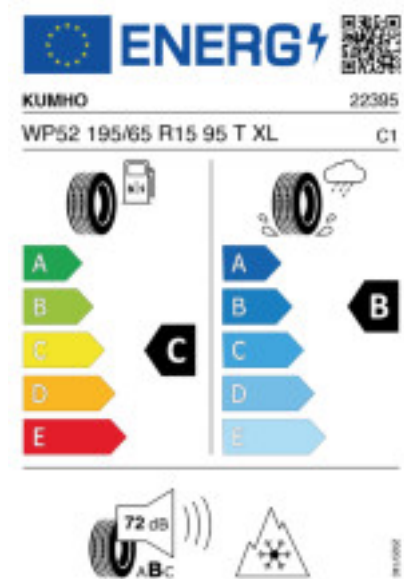

Reifenlabel

* es handelt sich bei diesem Preis um einen Online-Preis, dieser kann sekundlich variieren!

Gehen Sie auf Nummer sicher und loggen Sie den Preis, indem Sie den Auftrag bei Ihrem Wunschhändler online erteilen (unter Terminvereinbarung).

**Achtung, da der Montageaufwand für Offroad-Reifen variieren kann, handelt es sich hier um einen Ab-Preis. Aufschläge je Aufwand sind möglich!

Ab 18 Zoll können die Montagepreise steigen, da sich der Aufwand für die Montage erhöht!