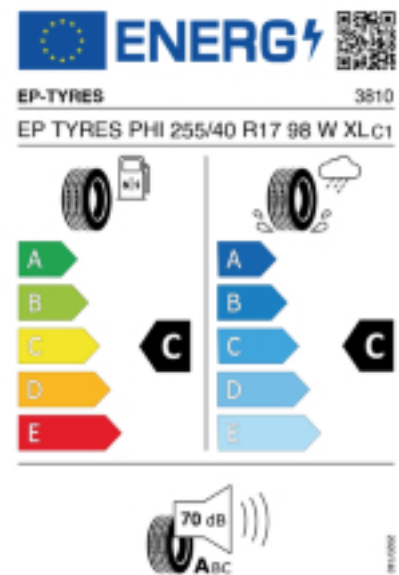

Fax:

E-Mail: reifen-falk@hotmail.com

Abbildung zeigt: EP-TYRES ACCELERA PHI
(Je nach Reifenbreite kann das Profilbild abweichen)

Produktbeschreibung

Laufrihtungsgebundener Breitreifen mit Allround-Eigenschaften.

Falls nicht mit Auslauf oder DOT 200x (s. Reifen ABC) gekennzeichnet, handelt es sich um einen Reifen aus aktueller Produktion (lt. Reifenhersteller bis max. 5 Jahre 100% Gebrauchswert - eigenschaften / Quelle: BRV).

Reifen-Produktdatenblatt:

https://eprel.ec.europa.eu/fiches/tyres/Fiche_601237_EN.pdf

Link zur EU Datenbank:

<https://eprel.ec.europa.eu/qr/601237>

Reifenlabel

* es handelt sich bei diesem Preis um einen Online-Preis, dieser kann sekundlich variieren!