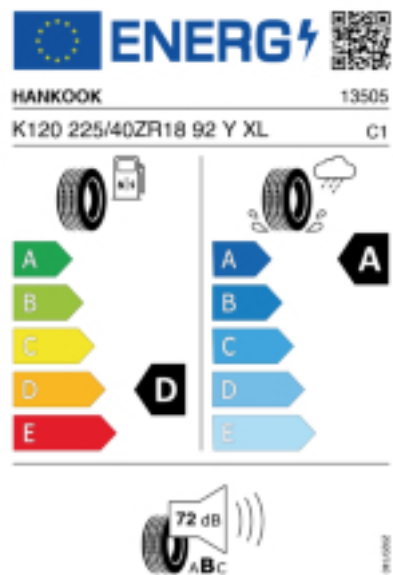

Reifen-Produktdatenblatt:
<https://eprel.ec.europa.eu/fiches/tyres/Fiche_635527_EN.pdf>

Link zur EU Datenbank:
<https://eprel.ec.europa.eu/qr/635527>

* es handelt sich bei diesem Preis um einen Online-Preis, dieser kann sekundlich variieren!
Gehen Sie auf Nummer sicher und loggen Sie den Preis, indem Sie den Auftrag bei Ihrem Wunschhändler online erteilen (unter Terminvereinbarung).
**Achtung, da der Montageaufwand für Offroad-Reifen variieren kann, handelt es sich hier um einen Ab-Preis. Aufschläge je Aufwand sind möglich!
Ab 18 Zoll können die Montagepreise steigen, da sich der Aufwand für die Montage erhöht!