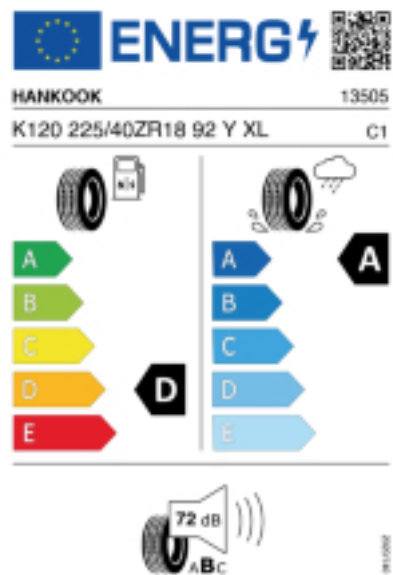

Reifen-Produktdatenblatt:
<https://eprel.ec.europa.eu/fiches/tyres/Fiche_549896_EN.pdf>

Link zur EU Datenbank:
<https://eprel.ec.europa.eu/qr/549896>

* es handelt sich bei diesem Preis um einen Online-Preis, dieser kann sekundlich variieren!
Gehen Sie auf Nummer sicher und loggen Sie den Preis, indem Sie den Auftrag bei Ihrem Wunschhändler online erteilen (unter Terminvereinbarung).
**Achtung, da der Montageaufwand für Offroad-Reifen variieren kann, handelt es sich hier um einen Ab-Preis. Aufschläge je Aufwand sind möglich!
Ab 18 Zoll können die Montagepreise steigen, da sich der Aufwand für die Montage erhöht!