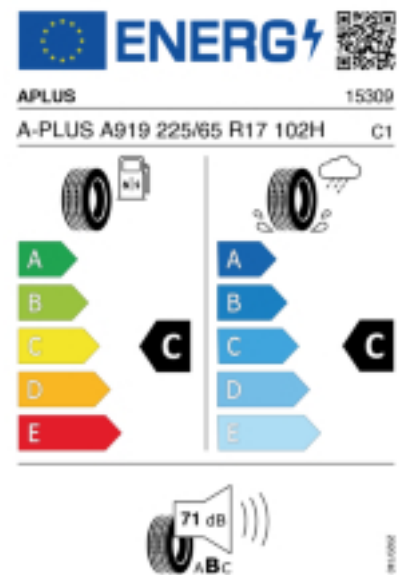

Reifenlabel

* es handelt sich bei diesem Preis um einen Online-Preis, dieser kann sekundlich variieren!

Gehen Sie auf Nummer sicher und loggen Sie den Preis, indem Sie den Auftrag bei Ihrem Wunschhändler online erteilen (unter Terminvereinbarung).

**Achtung, da der Montageaufwand für Offroad-Reifen variieren kann, handelt es sich hier um einen Ab-Preis. Aufschläge je Aufwand sind möglich!

Ab 18 Zoll können die Montagepreise steigen, da sich der Aufwand für die Montage erhöht!