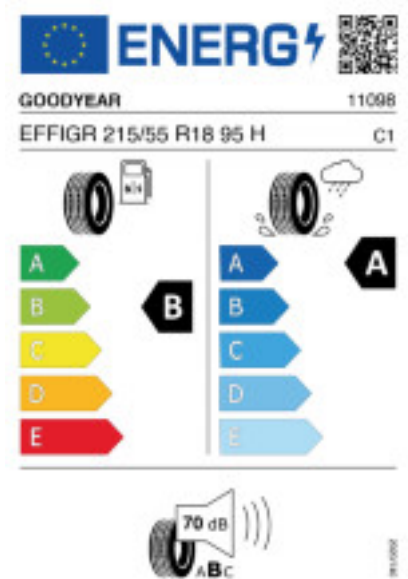

Link zur EU Datenbank:
<https://eprel.ec.europa.eu/qr/529958>

* es handelt sich bei diesem Preis um einen Online-Preis, dieser kann sekundlich variieren!
Gehen Sie auf Nummer sicher und loggen Sie den Preis, indem Sie den Auftrag bei Ihrem Wunschhändler online erteilen (unter Terminvereinbarung).
**Achtung, da der Montageaufwand für Offroad-Reifen variieren kann, handelt es sich hier um einen Ab-Preis. Aufschläge je Aufwand sind möglich!
Ab 18 Zoll können die Montagepreise steigen, da sich der Aufwand für die Montage erhöht!