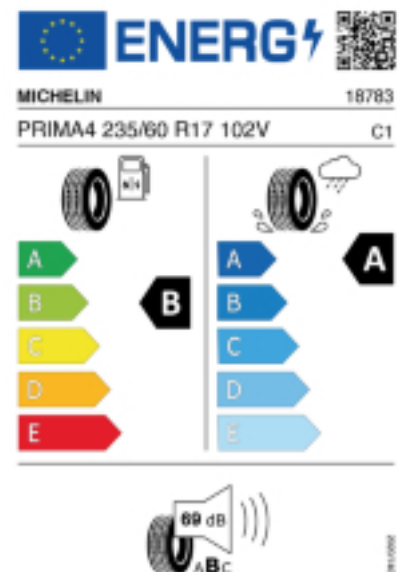

Fax:

E-Mail: reifen-falk@hotmail.com

Abbildung zeigt: MICHELIN PRIMACY 4
(Je nach Reifenbreite kann das Profilbild abweichen)

Produktbeschreibung

KOMPROMISSLOS SICHER, AUCH BEI WENIG RESTPROFIL.

Falls nicht mit Auslauf oder DOT 200x (s. Reifen ABC) gekennzeichnet, handelt es sich um einen Reifen aus aktueller Produktion (lt. Reifenhersteller bis max. 5 Jahre 100% Gebrauchswert - eigenschaften / Quelle: BRV).

Reifen-Produktdatenblatt:

https://eprel.ec.europa.eu/fiches/tyres/Fiche_411727_EN.pdf

Link zur EU Datenbank:

<https://eprel.ec.europa.eu/qr/411727>

Reifenlabel

* es handelt sich bei diesem Preis um einen Online-Preis, dieser kann sekundlich variieren!
Gehen Sie auf Nummer sicher und loggen Sie den Preis, indem Sie den Auftrag bei Ihrem Wunschhändler online erteilen (unter Terminvereinbarung).
**Achtung, da der Montageaufwand für Offroad-Reifen variieren kann, handelt es sich hier um einen Ab-Preis. Aufschläge je Aufwand sind möglich!
Ab 18 Zoll können die Montagepreise steigen, da sich der Aufwand für die Montage erhöht!