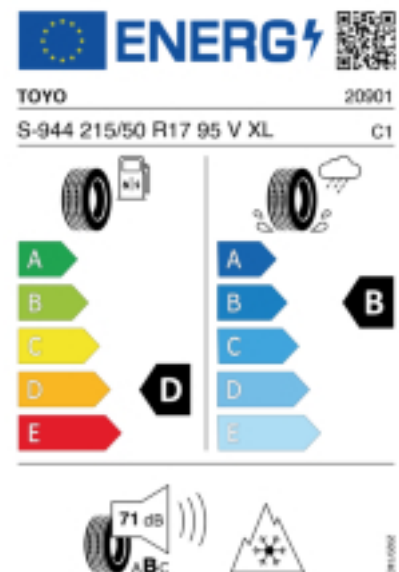

Fax:

E-Mail: reifen-falk@hotmail.com

Abbildung zeigt: TOYO OBSERVE S944
(Je nach Reifenbreite kann das Profilbild abweichen)

Produktbeschreibung

Der Observe S944 ist unser neuester Reifen, der von der Nano Balance Technology von Toyo Tires profitiert. Völlig neue Materialien, Konstruktionen und Mischungen bieten ein sicheres und komfortables Fahrverhalten – auch wenn das Wetter umschlägt.

Falls nicht mit Auslauf oder DOT 200x (s. Reifen ABC) gekennzeichnet, handelt es sich um einen Reifen aus aktueller Produktion (lt. Reifenhersteller bis max. 5 Jahre 100% Gebrauchswert - eigenschaften / Quelle: BRV).

Reifen-Produktdatenblatt:

https://eprel.ec.europa.eu/fiches/tyres/Fiche_599812_EN.pdf

Link zur EU Datenbank:

<https://eprel.ec.europa.eu/qr/599812>

Reifenlabel

* es handelt sich bei diesem Preis um einen Online-Preis, dieser kann sekundlich variieren!
Gehen Sie auf Nummer sicher und loggen Sie den Preis, indem Sie den Auftrag bei Ihrem Wunschhändler online erteilen (unter Terminvereinbarung).
**Achtung, da der Montageaufwand für Offroad-Reifen variieren kann, handelt es sich hier um einen Ab-Preis. Aufschläge je Aufwand sind möglich!
Ab 18 Zoll können die Montagepreise steigen, da sich der Aufwand für die Montage erhöht!