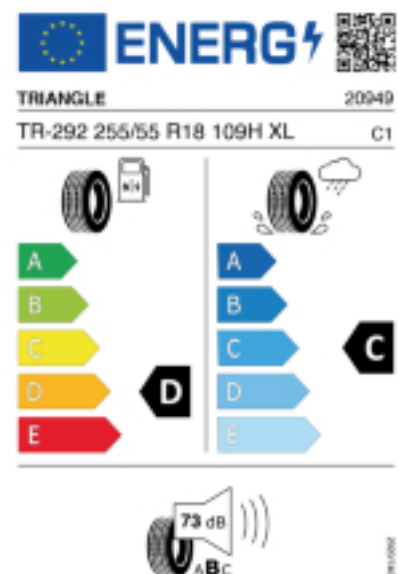

Reifenlabel

* es handelt sich bei diesem Preis um einen Online-Preis, dieser kann sekundlich variieren!

Gehen Sie auf Nummer sicher und loggen Sie den Preis, indem Sie den Auftrag bei Ihrem Wunschhändler online erteilen (unter Terminvereinbarung).

**Achtung, da der Montageaufwand für Offroad-Reifen variieren kann, handelt es sich hier um einen Ab-Preis. Aufschläge je Aufwand sind möglich!

Ab 18 Zoll können die Montagepreise steigen, da sich der Aufwand für die Montage erhöht!