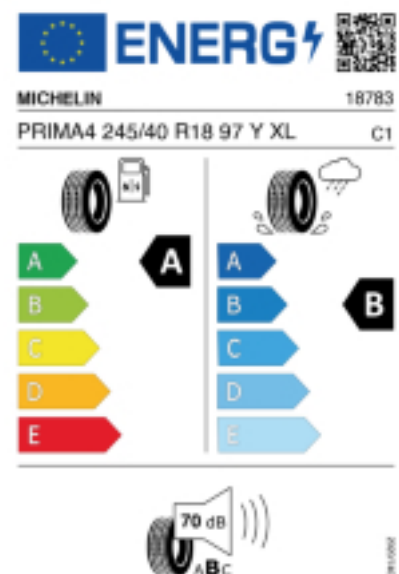

Fax:

E-Mail: reifen-falk@hotmail.com

Abbildung zeigt: MICHELIN PRIMACY 4
(Je nach Reifenbreite kann das Profilbild abweichen)

Produktbeschreibung

KOMPROMISSLOS SICHER, AUCH BEI WENIG RESTPROFIL.

Falls nicht mit Auslauf oder DOT 200x (s. Reifen ABC) gekennzeichnet,
handelt es sich um einen Reifen aus aktueller Produktion (lt.
Reifenhersteller bis max. 5 Jahre 100% Gebrauchswert - eigenschaften /
Quelle: BRV).

Reifen-Produktdatenblatt:

https://eprel.ec.europa.eu/fiches/tyres/Fiche_412465_EN.pdf

Link zur EU Datenbank:

<https://eprel.ec.europa.eu/qr/412465>

Reifenlabel

* es handelt sich bei diesem Preis um einen Online-Preis, dieser kann sekundlich variieren!
Gehen Sie auf Nummer sicher und loggen Sie den Preis, indem Sie den Auftrag bei Ihrem Wunschhändler online erteilen (unter Terminvereinbarung).
**Achtung, da der Montageaufwand für Offroad-Reifen variieren kann, handelt es sich hier um einen Ab-Preis. Aufschläge je Aufwand sind möglich!
Ab 18 Zoll können die Montagepreise steigen, da sich der Aufwand für die Montage erhöht!