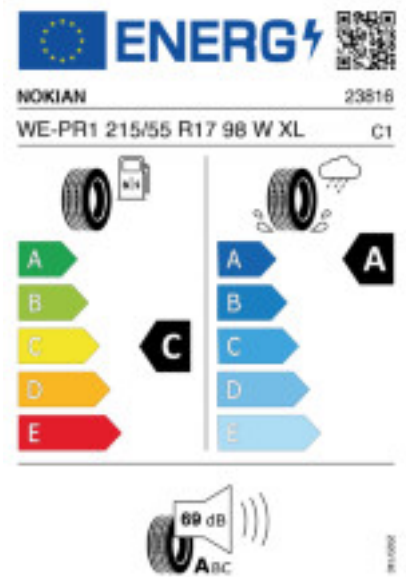

Quelle : Nokian

Reifenlabel

Falls nicht mit Auslauf oder DOT 200x (s. Reifen ABC) gekennzeichnet, handelt es sich um einen Reifen aus aktueller Produktion (lt. Reifenhersteller bis max. 5 Jahre 100% Gebrauchswert - eigenschaften / Quelle: BRV).

**Achtung, da der Montageaufwand für Offroad-Reifen variieren kann, handelt es sich hier um einen Ab-Preis. Aufschläge je Aufwand sind möglich!

Ab 18 Zoll können die Montagepreise steigen, da sich der Aufwand für die Montage erhöht!