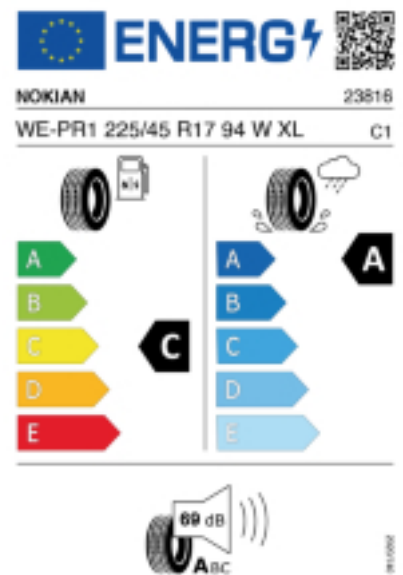

Quelle : Nokian

Reifenlabel

Falls nicht mit Auslauf oder DOT 200x (s. Reifen ABC) gekennzeichnet, handelt es sich um einen Reifen aus aktueller Produktion (lt. Reifenhersteller bis max. 5 Jahre 100% Gebrauchswert - eigenschaften / Quelle: BRV).

Reifen-Produktdatenblatt:

https://eprel.ec.europa.eu/fiches/tyres/Fiche_1776456_EN.pdf

Link zur EU Datenbank:

* es handelt sich bei diesem Preis um einen Online-Preis, dieser kann sekundlich variieren!

Gehen Sie auf Nummer sicher und loggen Sie den Preis, indem Sie den Auftrag bei Ihrem Wunschhändler online erteilen (unter Terminvereinbarung).

**Achtung, da der Montageaufwand für Offroad-Reifen variieren kann, handelt es sich hier um einen Ab-Preis. Aufschläge je Aufwand sind möglich!

Ab 18 Zoll können die Montagepreise steigen, da sich der Aufwand für die Montage erhöht!