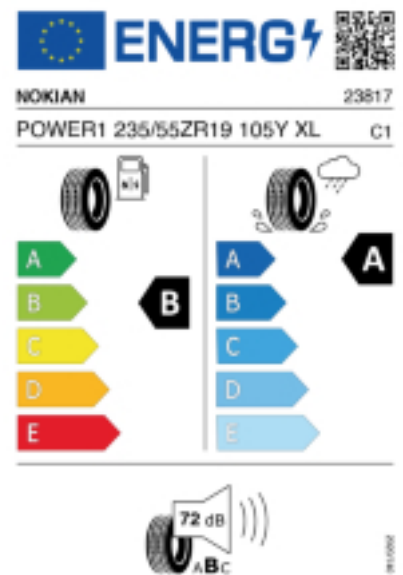

* es handelt sich bei diesem Preis um einen Online-Preis, dieser kann sekundlich variieren!
Gehen Sie auf Nummer sicher und loggen Sie den Preis, indem Sie den Auftrag bei Ihrem Wunschhändler online erteilen (unter Terminvereinbarung).
**Achtung, da der Montageaufwand für Offroad-Reifen variieren kann, handelt es sich hier um einen Ab-Preis. Aufschläge je Aufwand sind möglich!
Ab 18 Zoll können die Montagepreise steigen, da sich der Aufwand für die Montage erhöht!