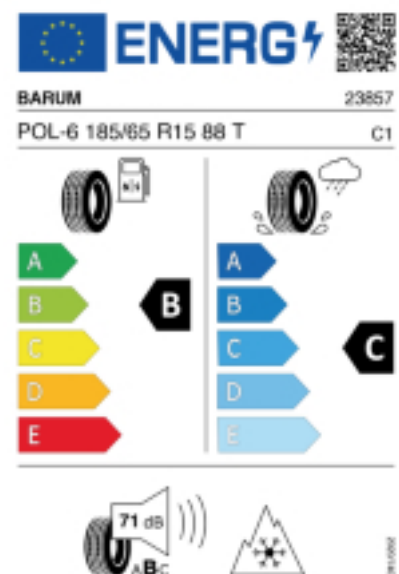

Fax:

E-Mail: reifen-falk@hotmail.com

Abbildung zeigt: BARUM POLARIS 6
(Je nach Reifenbreite kann das Profilbild abweichen)

Produktbeschreibung

Der Polaris 6 hat ein V-Profil mit Sinus- und Zick-Zack-Lamellen das für mehr Grip auf Schnee sorgt. Die hochwertige Gummimischung sorgt für eine gleichmäßige Abnutzung des Reifens. Durch die optimierte Druckverteilung auf der Reifenoberfläche wird der Abrieb gleichmäßig gestaltet, was die Lebensdauer verlängert.

Falls nicht mit Auslauf oder DOT 200x (s. Reifen ABC) gekennzeichnet, handelt es sich um einen Reifen aus aktueller Produktion (lt. Reifenhersteller bis max. 5 Jahre 100% Gebrauchswert - eigenschaften / Quelle: BRV).

Reifen-Produktdatenblatt:

https://eprel.ec.europa.eu/fiches/tyres/Fiche_1558940_EN.pdf

Link zur EU Datenbank:

<https://eprel.ec.europa.eu/screen/product/tyres/1558940>

Reifenlabel

* es handelt sich bei diesem Preis um einen Online-Preis, dieser kann sekundlich variieren!
Gehen Sie auf Nummer sicher und loggen Sie den Preis, indem Sie den Auftrag bei Ihrem Wunschhändler online erteilen (unter Terminvereinbarung).
**Achtung, da der Montageaufwand für Offroad-Reifen variieren kann, handelt es sich hier um einen Ab-Preis. Aufschläge je Aufwand sind möglich!
Ab 18 Zoll können die Montagepreise steigen, da sich der Aufwand für die Montage erhöht!