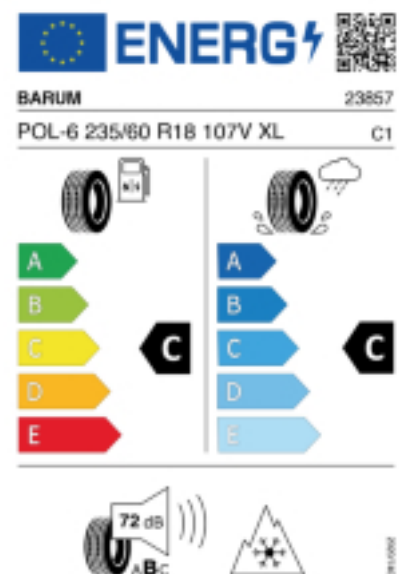

Fax:

E-Mail: reifen-falk@hotmail.com

Abbildung zeigt: BARUM POLARIS 6
(Je nach Reifenbreite kann das Profilbild abweichen)

Produktbeschreibung

Der Polaris 6 hat ein V-Profil mit Sinus- und Zick-Zack-Lamellen das für mehr Grip auf Schnee sorgt. Die hochwertige Gummimischung sorgt für eine gleichmäßige Abnutzung des Reifens. Durch die optimierte Druckverteilung auf der Reifenoberfläche wird der Abrieb gleichmäßig gestaltet, was die Lebensdauer verlängert.

Falls nicht mit Auslauf oder DOT 200x (s. Reifen ABC) gekennzeichnet, handelt es sich um einen Reifen aus aktueller Produktion (lt. Reifenhersteller bis max. 5 Jahre 100% Gebrauchswert - eigenschaften / Quelle: BRV).

Reifen-Produktdatenblatt:

https://eprel.ec.europa.eu/fiches/tyres/Fiche_1558928_EN.pdf

Link zur EU Datenbank:

<https://eprel.ec.europa.eu/qr/1558928>

Reifenlabel

* es handelt sich bei diesem Preis um einen Online-Preis, dieser kann sekundlich variieren!
Gehen Sie auf Nummer sicher und loggen Sie den Preis, indem Sie den Auftrag bei Ihrem Wunschhändler online erteilen (unter Terminvereinbarung).
**Achtung, da der Montageaufwand für Offroad-Reifen variieren kann, handelt es sich hier um einen Ab-Preis. Aufschläge je Aufwand sind möglich!
Ab 18 Zoll können die Montagepreise steigen, da sich der Aufwand für die Montage erhöht!