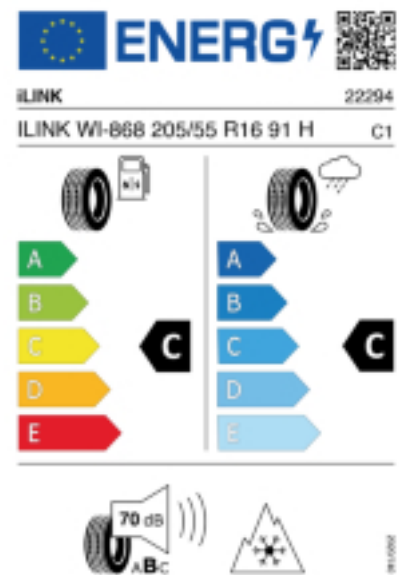

Reifenlabel

* es handelt sich bei diesem Preis um einen Online-Preis, dieser kann sekundlich variieren!

Gehen Sie auf Nummer sicher und loggen Sie den Preis, indem Sie den Auftrag bei Ihrem Wunschhändler online erteilen (unter Terminvereinbarung).

**Achtung, da der Montageaufwand für Offroad-Reifen variieren kann, handelt es sich hier um einen Ab-Preis. Aufschläge je Aufwand sind möglich!

Ab 18 Zoll können die Montagepreise steigen, da sich der Aufwand für die Montage erhöht!