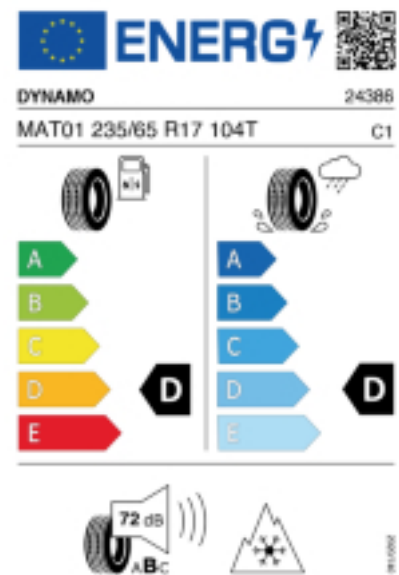

WWW.TYRE.ONE

Reifen günstig vor Ort kaufen

Angebot

10.04.2026 10:56:49

Offroadreifen DYNAMO MAT01 235/65 R17 104T - D, D, B, 72dB
M+S 3PMSF

NO
IMAGE

Preis bei diesem Händler*: **101.00 €**

(Bei allen Anfragen bei Ihrem Reifenhändler vor Ort beziehen Sie sich bitte auf www.tyre.one)

Montage/Wuchten auf Stahlfelgen: 15.50 €
Montage/Wuchten auf Alufelgen: 18.50 €
Keine Montage (nur Abholung): 0.00 €

Händler

Herr Michael Falk
Gabriella Simon
Gewerbeparkstrasse 2
1220 Wien

Telefon: 004369917258085

Fax:

E-Mail: reifen-falk@hotmail.com

Abbildung zeigt: DYNAMO HISCEND H MAT01
(Je nach Reifenbreite kann das Profilbild abweichen)

Produktbeschreibung

Ein geländegängiger Offroad-Reifen, der für verschiedene Pickup- und SUV-Fahrzeuge geeignet ist. Er bietet eine starke Offroad-Performance und gleichzeitig ein hervorragendes Handling und Fahrkomfort auf der Straße.

Quelle: Dynamo

Falls nicht mit Auslauf oder DOT 200x (s. Reifen ABC) gekennzeichnet, handelt es sich um einen Reifen aus aktueller Produktion (lt. Reifenhersteller bis max. 5 Jahre 100% Gebrauchswert - eigenschaften / Quelle: BRV).

Reifen-Produktdatenblatt:

<https://eprel.ec.europa.eu/fiches/tyres/Fiche_1213327_EN.pdf>

Link zur EU Datenbank:

<https://eprel.ec.europa.eu/qr/1213327>

Reifenlabel

* es handelt sich bei diesem Preis um einen Online-Preis, dieser kann sekundlich variieren!

Gehen Sie auf Nummer sicher und loggen Sie den Preis, indem Sie den Auftrag bei Ihrem Wunschhändler online erteilen (unter Terminvereinbarung).

**Achtung, da der Montageaufwand für Offroad-Reifen variieren kann, handelt es sich hier um einen Ab-Preis. Aufschläge je Aufwand sind möglich!

Ab 18 Zoll können die Montagepreise steigen, da sich der Aufwand für die Montage erhöht!