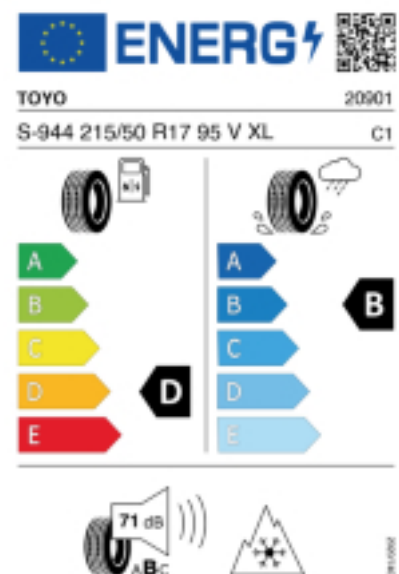

Fax:

E-Mail: reifen-falk@hotmail.com

Abbildung zeigt: TOYO OBSERVE S944
(Je nach Reifenbreite kann das Profilbild abweichen)

Produktbeschreibung

Der Observe S944 ist unser neuester Reifen, der von der Nano Balance Technology von Toyo Tires profitiert. Völlig neue Materialien, Konstruktionen und Mischungen bieten ein sicheres und komfortables Fahrverhalten – auch wenn das Wetter umschlägt.

Falls nicht mit Auslauf oder DOT 200x (s. Reifen ABC) gekennzeichnet, handelt es sich um einen Reifen aus aktueller Produktion (lt. Reifenhersteller bis max. 5 Jahre 100% Gebrauchswert - eigenschaften / Quelle: BRV).

Reifen-Produktdatenblatt:

https://eprel.ec.europa.eu/fiches/tyres/Fiche_599812_EN.pdf

Link zur EU Datenbank:

<https://eprel.ec.europa.eu/qr/599812>

Reifenlabel

* es handelt sich bei diesem Preis um einen Online-Preis, dieser kann sekundlich variieren!
Gehen Sie auf Nummer sicher und loggen Sie den Preis, indem Sie den Auftrag bei Ihrem Wunschhändler online erteilen (unter Terminvereinbarung).
**Achtung, da der Montageaufwand für Offroad-Reifen variieren kann, handelt es sich hier um einen Ab-Preis. Aufschläge je Aufwand sind möglich!
Ab 18 Zoll können die Montagepreise steigen, da sich der Aufwand für die Montage erhöht!