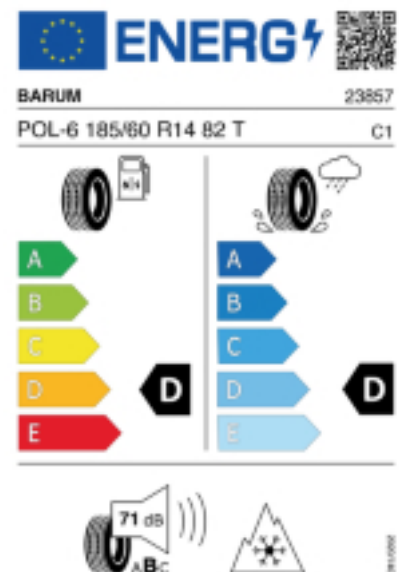

Fax:

E-Mail: reifen-falk@hotmail.com

Abbildung zeigt: BARUM POLARIS 6
(Je nach Reifenbreite kann das Profilbild abweichen)

Produktbeschreibung

Der Polaris 6 hat ein V-Profil mit Sinus- und Zick-Zack-Lamellen das für mehr Grip auf Schnee sorgt. Die hochwertige Gummimischung sorgt für eine gleichmäßige Abnutzung des Reifens. Durch die optimierte Druckverteilung auf der Reifenoberfläche wird der Abrieb gleichmäßig gestaltet, was die Lebensdauer verlängert.

Falls nicht mit Auslauf oder DOT 200x (s. Reifen ABC) gekennzeichnet, handelt es sich um einen Reifen aus aktueller Produktion (lt. Reifenhersteller bis max. 5 Jahre 100% Gebrauchswert - eigenschaften / Quelle: BRV).

Reifen-Produktdatenblatt:

https://eprel.ec.europa.eu/fiches/tyres/Fiche_1945830_EN.pdf

Link zur EU Datenbank:

<https://eprel.ec.europa.eu/screen/product/tyres/1945830>

Reifenlabel

* es handelt sich bei diesem Preis um einen Online-Preis, dieser kann sekundlich variieren!
Gehen Sie auf Nummer sicher und loggen Sie den Preis, indem Sie den Auftrag bei Ihrem Wunschhändler online erteilen (unter Terminvereinbarung).
**Achtung, da der Montageaufwand für Offroad-Reifen variieren kann, handelt es sich hier um einen Ab-Preis. Aufschläge je Aufwand sind möglich!
Ab 18 Zoll können die Montagepreise steigen, da sich der Aufwand für die Montage erhöht!