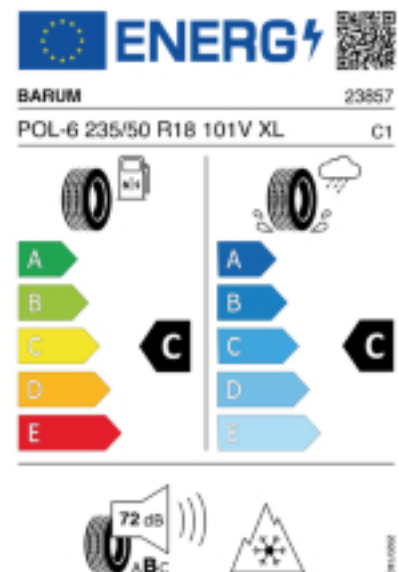

Fax:

E-Mail: reifen-falk@hotmail.com

Abbildung zeigt: BARUM POLARIS 6
(Je nach Reifenbreite kann das Profilbild abweichen)

Produktbeschreibung

Der Polaris 6 hat ein V-Profil mit Sinus- und Zick-Zack-Lamellen das für mehr Grip auf Schnee sorgt. Die hochwertige Gummimischung sorgt für eine gleichmäßige Abnutzung des Reifens. Durch die optimierte Druckverteilung auf der Reifenoberfläche wird der Abrieb gleichmäßig gestaltet, was die Lebensdauer verlängert.

Falls nicht mit Auslauf oder DOT 200x (s. Reifen ABC) gekennzeichnet, handelt es sich um einen Reifen aus aktueller Produktion (lt. Reifenhersteller bis max. 5 Jahre 100% Gebrauchswert - eigenschaften / Quelle: BRV).

Reifen-Produktdatenblatt:

https://eprel.ec.europa.eu/fiches/tyres/Fiche_1945846_EN.pdf

Link zur EU Datenbank:

<https://eprel.ec.europa.eu/screen/product/tyres/1945846>

Reifenlabel

* es handelt sich bei diesem Preis um einen Online-Preis, dieser kann sekundlich variieren!