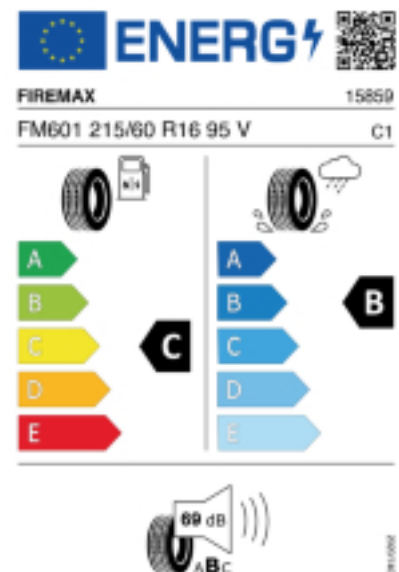

Reifenlabel

* es handelt sich bei diesem Preis um einen Online-Preis, dieser kann sekundlich variieren!

Gehen Sie auf Nummer sicher und loggen Sie den Preis, indem Sie den Auftrag bei Ihrem Wunschhändler online erteilen (unter Terminvereinbarung).

**Achtung, da der Montageaufwand für Offroad-Reifen variieren kann, handelt es sich hier um einen Ab-Preis. Aufschläge je Aufwand sind möglich!

Ab 18 Zoll können die Montagepreise steigen, da sich der Aufwand für die Montage erhöht!