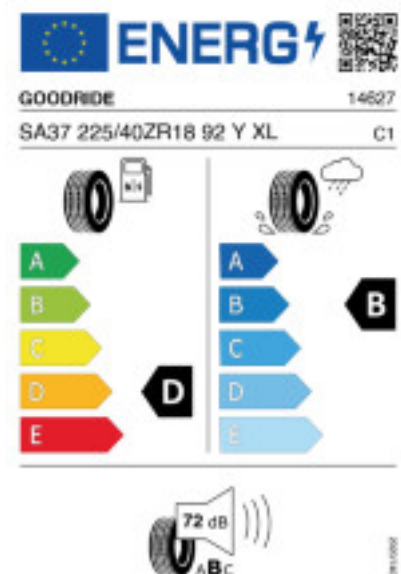

Reifenlabel

* es handelt sich bei diesem Preis um einen Online-Preis, dieser kann sekundlich variieren!
Gehen Sie auf Nummer sicher und loggen Sie den Preis, indem Sie den Auftrag bei Ihrem Wunschhändler online erteilen (unter Terminvereinbarung).
**Achtung, da der Montageaufwand für Offroad-Reifen variieren kann, handelt es sich hier um einen Ab-Preis. Aufschläge je Aufwand sind möglich!
Ab 18 Zoll können die Montagepreise steigen, da sich der Aufwand für die Montage erhöht!