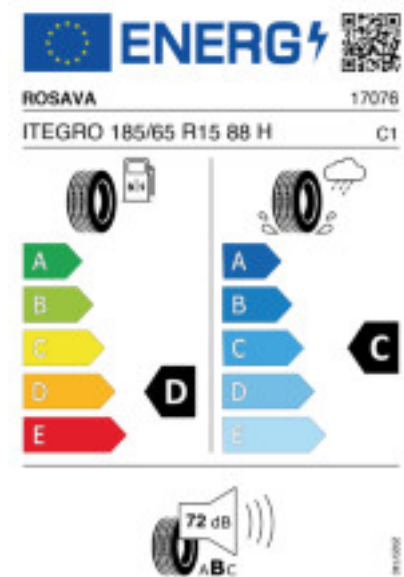

Reifenlabel

* es handelt sich bei diesem Preis um einen Online-Preis, dieser kann sekundlich variieren!

Gehen Sie auf Nummer sicher und loggen Sie den Preis, indem Sie den Auftrag bei Ihrem Wunschhändler online erteilen (unter Terminvereinbarung).

**Achtung, da der Montageaufwand für Offroad-Reifen variieren kann, handelt es sich hier um einen Ab-Preis. Aufschläge je Aufwand sind möglich!

Ab 18 Zoll können die Montagepreise steigen, da sich der Aufwand für die Montage erhöht!