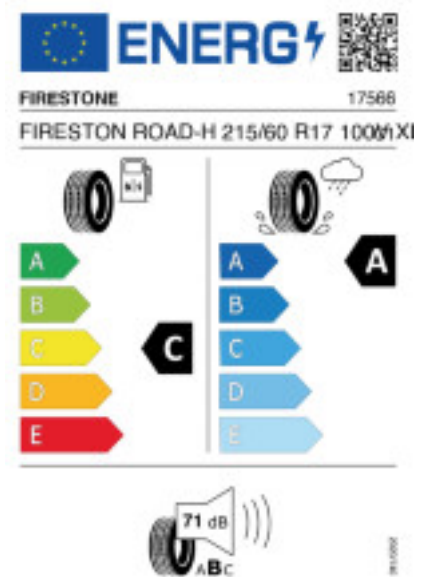

Link zur EU Datenbank:
<https://eprel.ec.europa.eu/qr/1148619>

* es handelt sich bei diesem Preis um einen Online-Preis, dieser kann sekundlich variieren!
Gehen Sie auf Nummer sicher und loggen Sie den Preis, indem Sie den Auftrag bei Ihrem Wunschhändler online erteilen (unter Terminvereinbarung).
**Achtung, da der Montageaufwand für Offroad-Reifen variieren kann, handelt es sich hier um einen Ab-Preis. Aufschläge je Aufwand sind möglich!
Ab 18 Zoll können die Montagepreise steigen, da sich der Aufwand für die Montage erhöht!