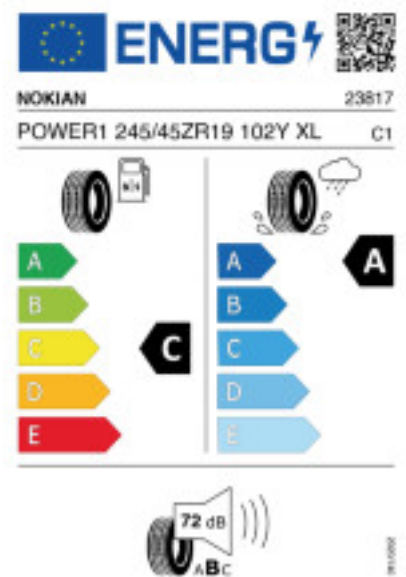

### Reifenlabel

Falls nicht mit Auslauf oder DOT 200x (s. Reifen ABC) gekennzeichnet, handelt es sich um einen Reifen aus aktueller Produktion (lt. Reifenhersteller bis max. 5 Jahre 100% Gebrauchswert - eigenschaften / Quelle: BRV).

Reifen-Produktdatenblatt:

[https://eprel.ec.europa.eu/fiches/tyres/Fiche\\_1781126\\_EN.pdf](https://eprel.ec.europa.eu/fiches/tyres/Fiche_1781126_EN.pdf)

Link zur EU Datenbank:

\* es handelt sich bei diesem Preis um einen Online-Preis, dieser kann sekundlich variieren!  
Gehen Sie auf Nummer sicher und loggen Sie den Preis, indem Sie den Auftrag bei Ihrem Wunschhändler online erteilen (unter Terminvereinbarung).  
\*\*Achtung, da der Montageaufwand für Offroad-Reifen variieren kann, handelt es sich hier um einen Ab-Preis. Aufschläge je Aufwand sind möglich!  
Ab 18 Zoll können die Montagepreise steigen, da sich der Aufwand für die Montage erhöht!