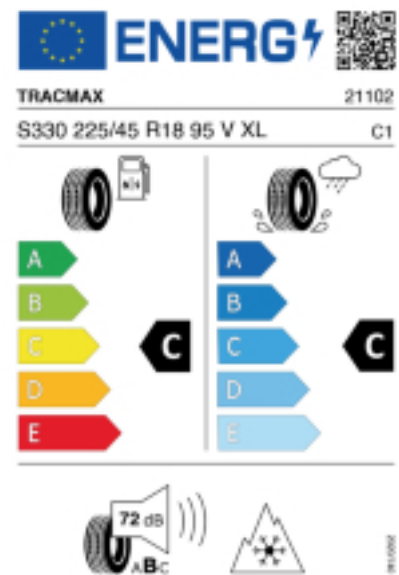

Reifenlabel

* es handelt sich bei diesem Preis um einen Online-Preis, dieser kann sekundlich variieren!

Gehen Sie auf Nummer sicher und loggen Sie den Preis, indem Sie den Auftrag bei Ihrem Wunschhändler online erteilen (unter Terminvereinbarung).

**Achtung, da der Montageaufwand für Offroad-Reifen variieren kann, handelt es sich hier um einen Ab-Preis. Aufschläge je Aufwand sind möglich!

Ab 18 Zoll können die Montagepreise steigen, da sich der Aufwand für die Montage erhöht!