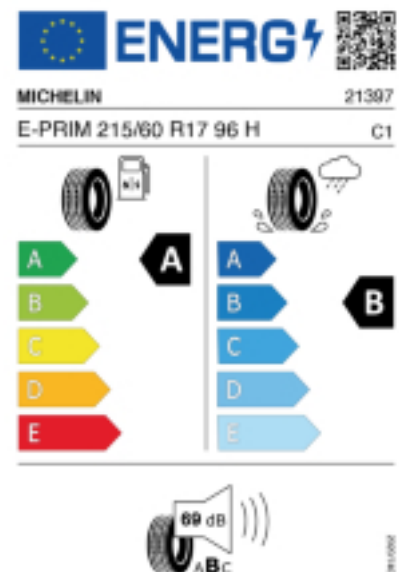

Reifenlabel

* es handelt sich bei diesem Preis um einen Online-Preis, dieser kann sekundlich variieren!

Gehen Sie auf Nummer sicher und loggen Sie den Preis, indem Sie den Auftrag bei Ihrem Wunschhändler online erteilen (unter Terminvereinbarung).

**Achtung, da der Montageaufwand für Offroad-Reifen variieren kann, handelt es sich hier um einen Ab-Preis. Aufschläge je Aufwand sind möglich!

Ab 18 Zoll können die Montagepreise steigen, da sich der Aufwand für die Montage erhöht!