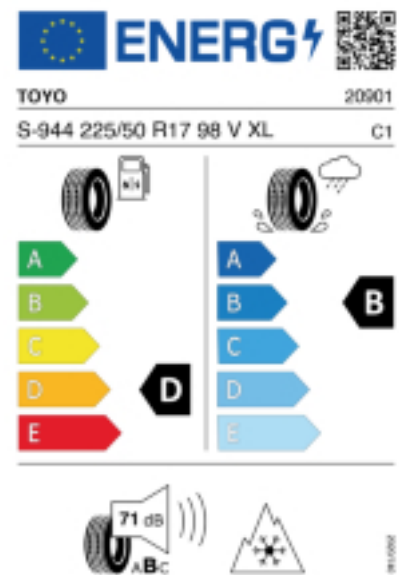

Fax:

E-Mail: yousof_bahloul@gmx.at

Abbildung zeigt: TOYO OBSERVE S944
(Je nach Reifenbreite kann das Profilbild abweichen)

Produktbeschreibung

Der Observe S944 ist unser neuester Reifen, der von der Nano Balance Technology von Toyo Tires profitiert. Völlig neue Materialien, Konstruktionen und Mischungen bieten ein sicheres und komfortables Fahrverhalten – auch wenn das Wetter umschlägt.

Falls nicht mit Auslauf oder DOT 200x (s. Reifen ABC) gekennzeichnet, handelt es sich um einen Reifen aus aktueller Produktion (lt. Reifenhersteller bis max. 5 Jahre 100% Gebrauchswert - eigenschaften / Quelle: BRV).

Reifen-Produktdatenblatt:

https://eprel.ec.europa.eu/fiches/tyres/Fiche_1216979_EN.pdf

Link zur EU Datenbank:

<https://eprel.ec.europa.eu/qr/1216979>

Reifenlabel

* es handelt sich bei diesem Preis um einen Online-Preis, dieser kann sekundlich variieren!
Gehen Sie auf Nummer sicher und loggen Sie den Preis, indem Sie den Auftrag bei Ihrem Wunschhändler online erteilen (unter Terminvereinbarung).
**Achtung, da der Montageaufwand für Offroad-Reifen variieren kann, handelt es sich hier um einen Ab-Preis. Aufschläge je Aufwand sind möglich!
Ab 18 Zoll können die Montagepreise steigen, da sich der Aufwand für die Montage erhöht!