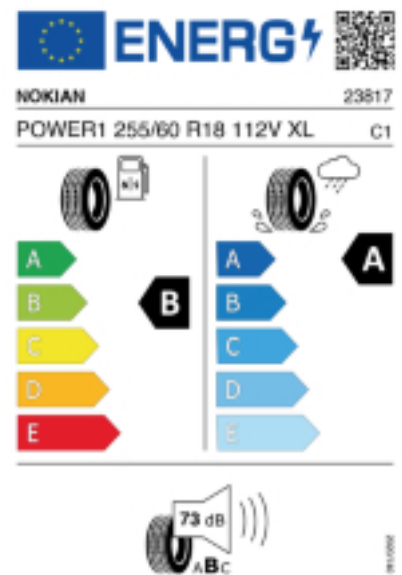

* es handelt sich bei diesem Preis um einen Online-Preis, dieser kann sekundlich variieren!
Gehen Sie auf Nummer sicher und loggen Sie den Preis, indem Sie den Auftrag bei Ihrem Wunschhändler online erteilen (unter Terminvereinbarung).
**Achtung, da der Montageaufwand für Offroad-Reifen variieren kann, handelt es sich hier um einen Ab-Preis. Aufschläge je Aufwand sind möglich!
Ab 18 Zoll können die Montagepreise steigen, da sich der Aufwand für die Montage erhöht!