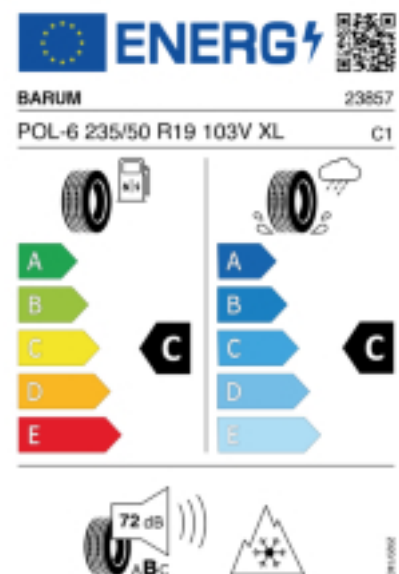

Reifenlabel

* es handelt sich bei diesem Preis um einen Online-Preis, dieser kann sekundlich variieren!
Gehen Sie auf Nummer sicher und loggen Sie den Preis, indem Sie den Auftrag bei Ihrem Wunschhändler online erteilen (unter Terminvereinbarung).
**Achtung, da der Montageaufwand für Offroad-Reifen variieren kann, handelt es sich hier um einen Ab-Preis. Aufschläge je Aufwand sind möglich!
Ab 18 Zoll können die Montagepreise steigen, da sich der Aufwand für die Montage erhöht!