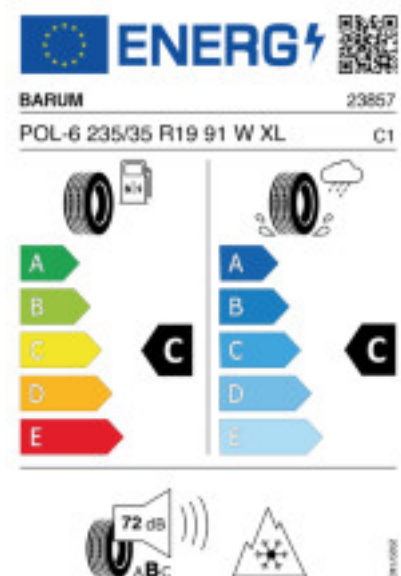

Fax:

E-Mail: yousof_bahloul@gmx.at

Abbildung zeigt: BARUM POLARIS 6
(Je nach Reifenbreite kann das Profilbild abweichen)

Produktbeschreibung

Der Polaris 6 hat ein V-Profil mit Sinus- und Zick-Zack-Lamellen das für mehr Grip auf Schnee sorgt. Die hochwertige Gummimischung sorgt für eine gleichmäßige Abnutzung des Reifens. Durch die optimierte Druckverteilung auf der Reifenoberfläche wird der Abrieb gleichmäßig gestaltet, was die Lebensdauer verlängert.

Falls nicht mit Auslauf oder DOT 200x (s. Reifen ABC) gekennzeichnet, handelt es sich um einen Reifen aus aktueller Produktion (lt. Reifenhersteller bis max. 5 Jahre 100% Gebrauchswert - eigenschaften / Quelle: BRV).

Reifen-Produktdatenblatt:

https://eprel.ec.europa.eu/fiches/tyres/Fiche_1558919_EN.pdf

Link zur EU Datenbank:

<https://eprel.ec.europa.eu/qr/1558919>

Reifenlabel

* es handelt sich bei diesem Preis um einen Online-Preis, dieser kann sekundlich variieren!
Gehen Sie auf Nummer sicher und loggen Sie den Preis, indem Sie den Auftrag bei Ihrem Wunschhändler online erteilen (unter Terminvereinbarung).
**Achtung, da der Montageaufwand für Offroad-Reifen variieren kann, handelt es sich hier um einen Ab-Preis. Aufschläge je Aufwand sind möglich!
Ab 18 Zoll können die Montagepreise steigen, da sich der Aufwand für die Montage erhöht!