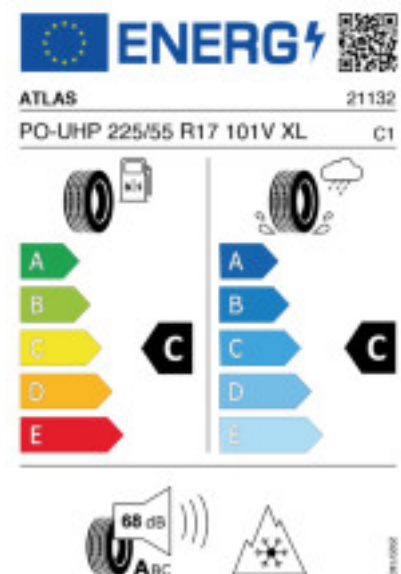

Fax:

E-Mail: yousof_bahloul@gmx.at

Abbildung zeigt: ATLAS POLARBEAR UHP
(Je nach Reifenbreite kann das Profilbild abweichen)

Produktbeschreibung

Dank der hohen Anzahl von Lamellen baut der Reifen auf Schnee bestmögliche Haftung auf. Dabei greifen die Gripkanten fest in den Schnee. Breite Längskanäle und der hohe Negativanteil im Profil führen Schneematsch sowie Wasser unter dem Reifen ab und reduzieren so das Aquaplaning Risiko

Falls nicht mit Auslauf oder DOT 200x (s. Reifen ABC) gekennzeichnet, handelt es sich um einen Reifen aus aktueller Produktion (lt. Reifenhersteller bis max. 5 Jahre 100% Gebrauchswert - eigenschaften / Quelle: BRV).

Reifen-Produktdatenblatt:

https://eprel.ec.europa.eu/fiches/tyres/Fiche_1996633_EN.pdf

Link zur EU Datenbank:

<https://eprel.ec.europa.eu/qr/1996633>

Reifenlabel

* es handelt sich bei diesem Preis um einen Online-Preis, dieser kann sekundlich variieren!
Gehen Sie auf Nummer sicher und loggen Sie den Preis, indem Sie den Auftrag bei Ihrem Wunschhändler online erteilen (unter Terminvereinbarung).
**Achtung, da der Montageaufwand für Offroad-Reifen variieren kann, handelt es sich hier um einen Ab-Preis. Aufschläge je Aufwand sind möglich!
Ab 18 Zoll können die Montagepreise steigen, da sich der Aufwand für die Montage erhöht!