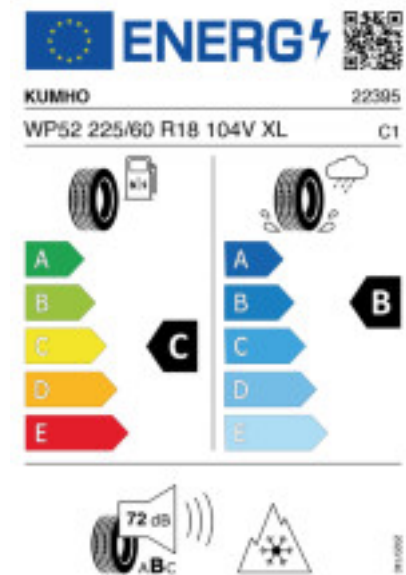

Reifenlabel

* es handelt sich bei diesem Preis um einen Online-Preis, dieser kann sekundlich variieren!

Gehen Sie auf Nummer sicher und loggen Sie den Preis, indem Sie den Auftrag bei Ihrem Wunschhändler online erteilen (unter Terminvereinbarung).

**Achtung, da der Montageaufwand für Offroad-Reifen variieren kann, handelt es sich hier um einen Ab-Preis. Aufschläge je Aufwand sind möglich!

Ab 18 Zoll können die Montagepreise steigen, da sich der Aufwand für die Montage erhöht!