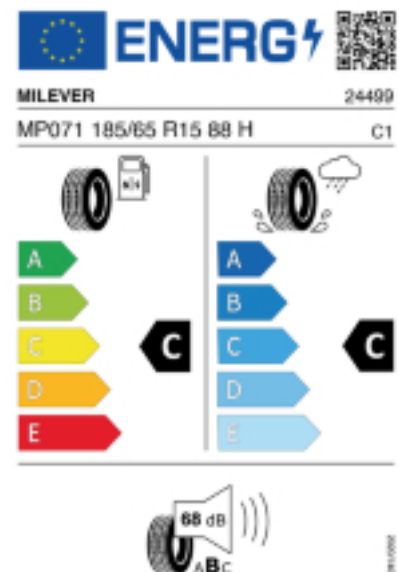

WWW.TYRE.ONE

Reifen günstig vor Ort kaufen

Angebot

19.04.2026 08:26:37

Sommerreifen MILEVER MP071 185/65 R15 88 H - C, C, B, 68dB

Preis bei diesem Händler*: **85.00 €**

(Bei allen Anfragen bei Ihrem Reifenhändler vor Ort beziehen Sie sich bitte auf www.tyre.one)

Montage/Wuchten auf Stahlfelgen: 17.00 €

Montage/Wuchten auf Alufelgen: 19.00 €

Keine Montage (nur Abholung): 0.00 €

Händler

Herr Wolfgang Schaff
Wolfgang Schaff
Wiener Straße 20
3252 Petzenkirchen

Telefon: 00437416521180

Fax: 00437416521184

E-Mail: w.schaff@aon.at

NO
IMAGE

Abbildung zeigt: MILEVER MP071

(Je nach Reifenbreite kann das Profilbild abweichen)

Produktbeschreibung

Reifen für Fahrzeuge der Klein- und Mittelklasse. Der MP071 sorgt bei hohen Geschwindigkeiten für Sicherheit und ist lauf ruhig sowie komfortabel. Dank der vier breiten Längsrillen des Sommerreifens wird das Wasser gut abgeleitet und Aquaplaning somit vorgebeugt.

Falls nicht mit Auslauf oder DOT 200x (s. Reifen ABC) gekennzeichnet, handelt es sich um einen Reifen aus aktueller Produktion (lt. Reifenhersteller bis max. 5 Jahre 100% Gebrauchswert - eigenschaften / Quelle: BRV).

Reifen-Produktdatenblatt:

<https://eprel.ec.europa.eu/fiches/tyres/Fiche_1909011_EN.pdf>

Link zur EU Datenbank:

<https://eprel.ec.europa.eu/qr/1909011>

Reifenlabel

* es handelt sich bei diesem Preis um einen Online-Preis, dieser kann sekundlich variieren!

Gehen Sie auf Nummer sicher und loggen Sie den Preis, indem Sie den Auftrag bei Ihrem Wunschhändler online erteilen (unter Terminvereinbarung).

**Achtung, da der Montageaufwand für Offroad-Reifen variieren kann, handelt es sich hier um einen Ab-Preis. Aufschläge je Aufwand sind möglich!

Ab 18 Zoll können die Montagepreise steigen, da sich der Aufwand für die Montage erhöht!