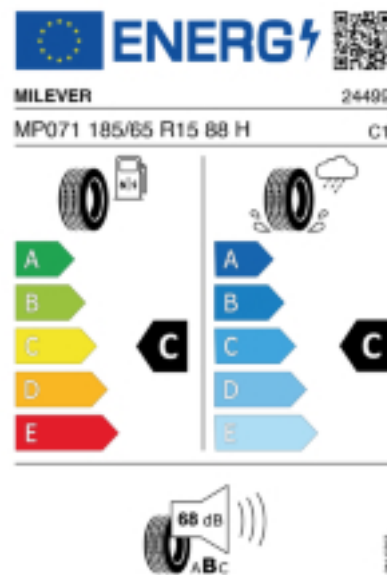

WWW.TYRE.ONE

Reifen günstig vor Ort kaufen

Angebot

19.04.2026 18:00:33

Sommerreifen MILEVER MP071 185/65 R15 88 H - C, C, B, 68dB

Preis bei diesem Händler*: **75.90 €**

(Bei allen Anfragen bei Ihrem Reifenhändler vor Ort beziehen Sie sich bitte auf www.tyre.one)

Montage/Wuchten auf Stahlfelgen: 12.00 €
Montage/Wuchten auf Alufelgen: 15.00 €
Keine Montage (nur Abholung): 0.00 €

Händler

Herr Stadler Junior
Hans Stadler Gesellschaft m.b.H.
Dieselstraße 10
3362 Amstetten-Mauer

Telefon: 07472-61200
Fax: 07472-612006
E-Mail: office@reifenstadler.at

NO
IMAGE

Abbildung zeigt: MILEVER MP071

(Je nach Reifenbreite kann das Profilbild abweichen)

Produktbeschreibung

Reifen für Fahrzeuge der Klein- und Mittelklasse. Der MP071 sorgt bei hohen Geschwindigkeiten für Sicherheit und ist laufruhig sowie komfortabel. Dank der vier breiten Längsrillen des Sommerreifens wird das Wasser gut abgeleitet und Aquaplaning somit vorgebeugt.

Falls nicht mit Auslauf oder DOT 200x (s. Reifen ABC) gekennzeichnet, handelt es sich um einen Reifen aus aktueller Produktion (lt. Reifenhersteller bis max. 5 Jahre 100% Gebrauchswert - eigenschaften / Quelle: BRV).

Reifen-Produktdatenblatt:

<https://eprel.ec.europa.eu/fiches/tyres/Fiche_1909011_EN.pdf>

Link zur EU Datenbank:

<https://eprel.ec.europa.eu/qr/1909011>

Reifenlabel

* es handelt sich bei diesem Preis um einen Online-Preis, dieser kann sekundlich variieren!

Gehen Sie auf Nummer sicher und loggen Sie den Preis, indem Sie den Auftrag bei Ihrem Wunschhändler online erteilen (unter Terminvereinbarung).

**Achtung, da der Montageaufwand für Offroad-Reifen variieren kann, handelt es sich hier um einen Ab-Preis. Aufschläge je Aufwand sind möglich!

Ab 18 Zoll können die Montagepreise steigen, da sich der Aufwand für die Montage erhöht!