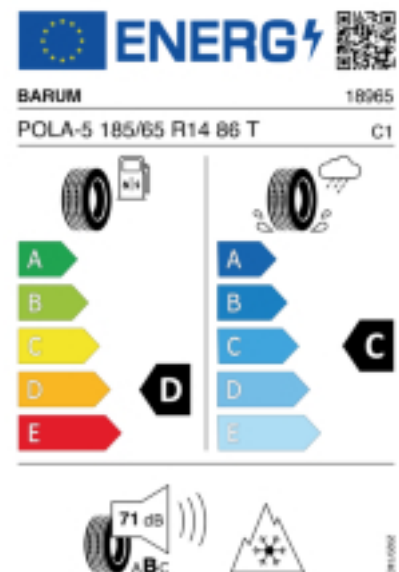

Reifenlabel

* es handelt sich bei diesem Preis um einen Online-Preis, dieser kann sekundlich variieren!

Gehen Sie auf Nummer sicher und loggen Sie den Preis, indem Sie den Auftrag bei Ihrem Wunschhändler online erteilen (unter Terminvereinbarung).

**Achtung, da der Montageaufwand für Offroad-Reifen variieren kann, handelt es sich hier um einen Ab-Preis. Aufschläge je Aufwand sind möglich!

Ab 18 Zoll können die Montagepreise steigen, da sich der Aufwand für die Montage erhöht!