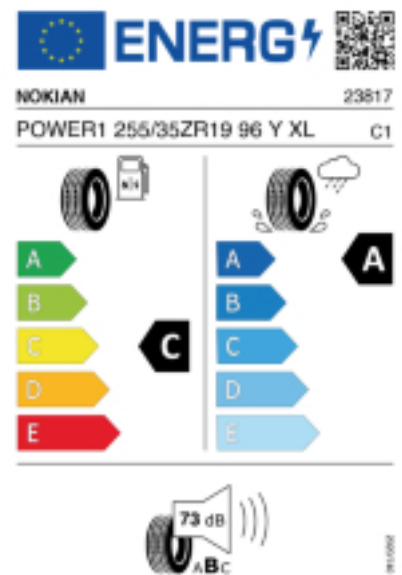

Quelle : Nokian

Reifenlabel

Falls nicht mit Auslauf oder DOT 200x (s. Reifen ABC) gekennzeichnet, handelt es sich um einen Reifen aus aktueller Produktion (lt. Reifenhersteller bis max. 5 Jahre 100% Gebrauchswert - eigenschaften / Quelle: BRV).

Reifen-Produktdatenblatt:

https://eprel.ec.europa.eu/fiches/tyres/Fiche_1781128_EN.pdf

Link zur EU Datenbank:

* es handelt sich bei diesem Preis um einen Online-Preis, dieser kann sekundlich variieren!

Gehen Sie auf Nummer sicher und loggen Sie den Preis, indem Sie den Auftrag bei Ihrem Wunschhändler online erteilen (unter Terminvereinbarung).

**Achtung, da der Montageaufwand für Offroad-Reifen variieren kann, handelt es sich hier um einen Ab-Preis. Aufschläge je Aufwand sind möglich!

Ab 18 Zoll können die Montagepreise steigen, da sich der Aufwand für die Montage erhöht!